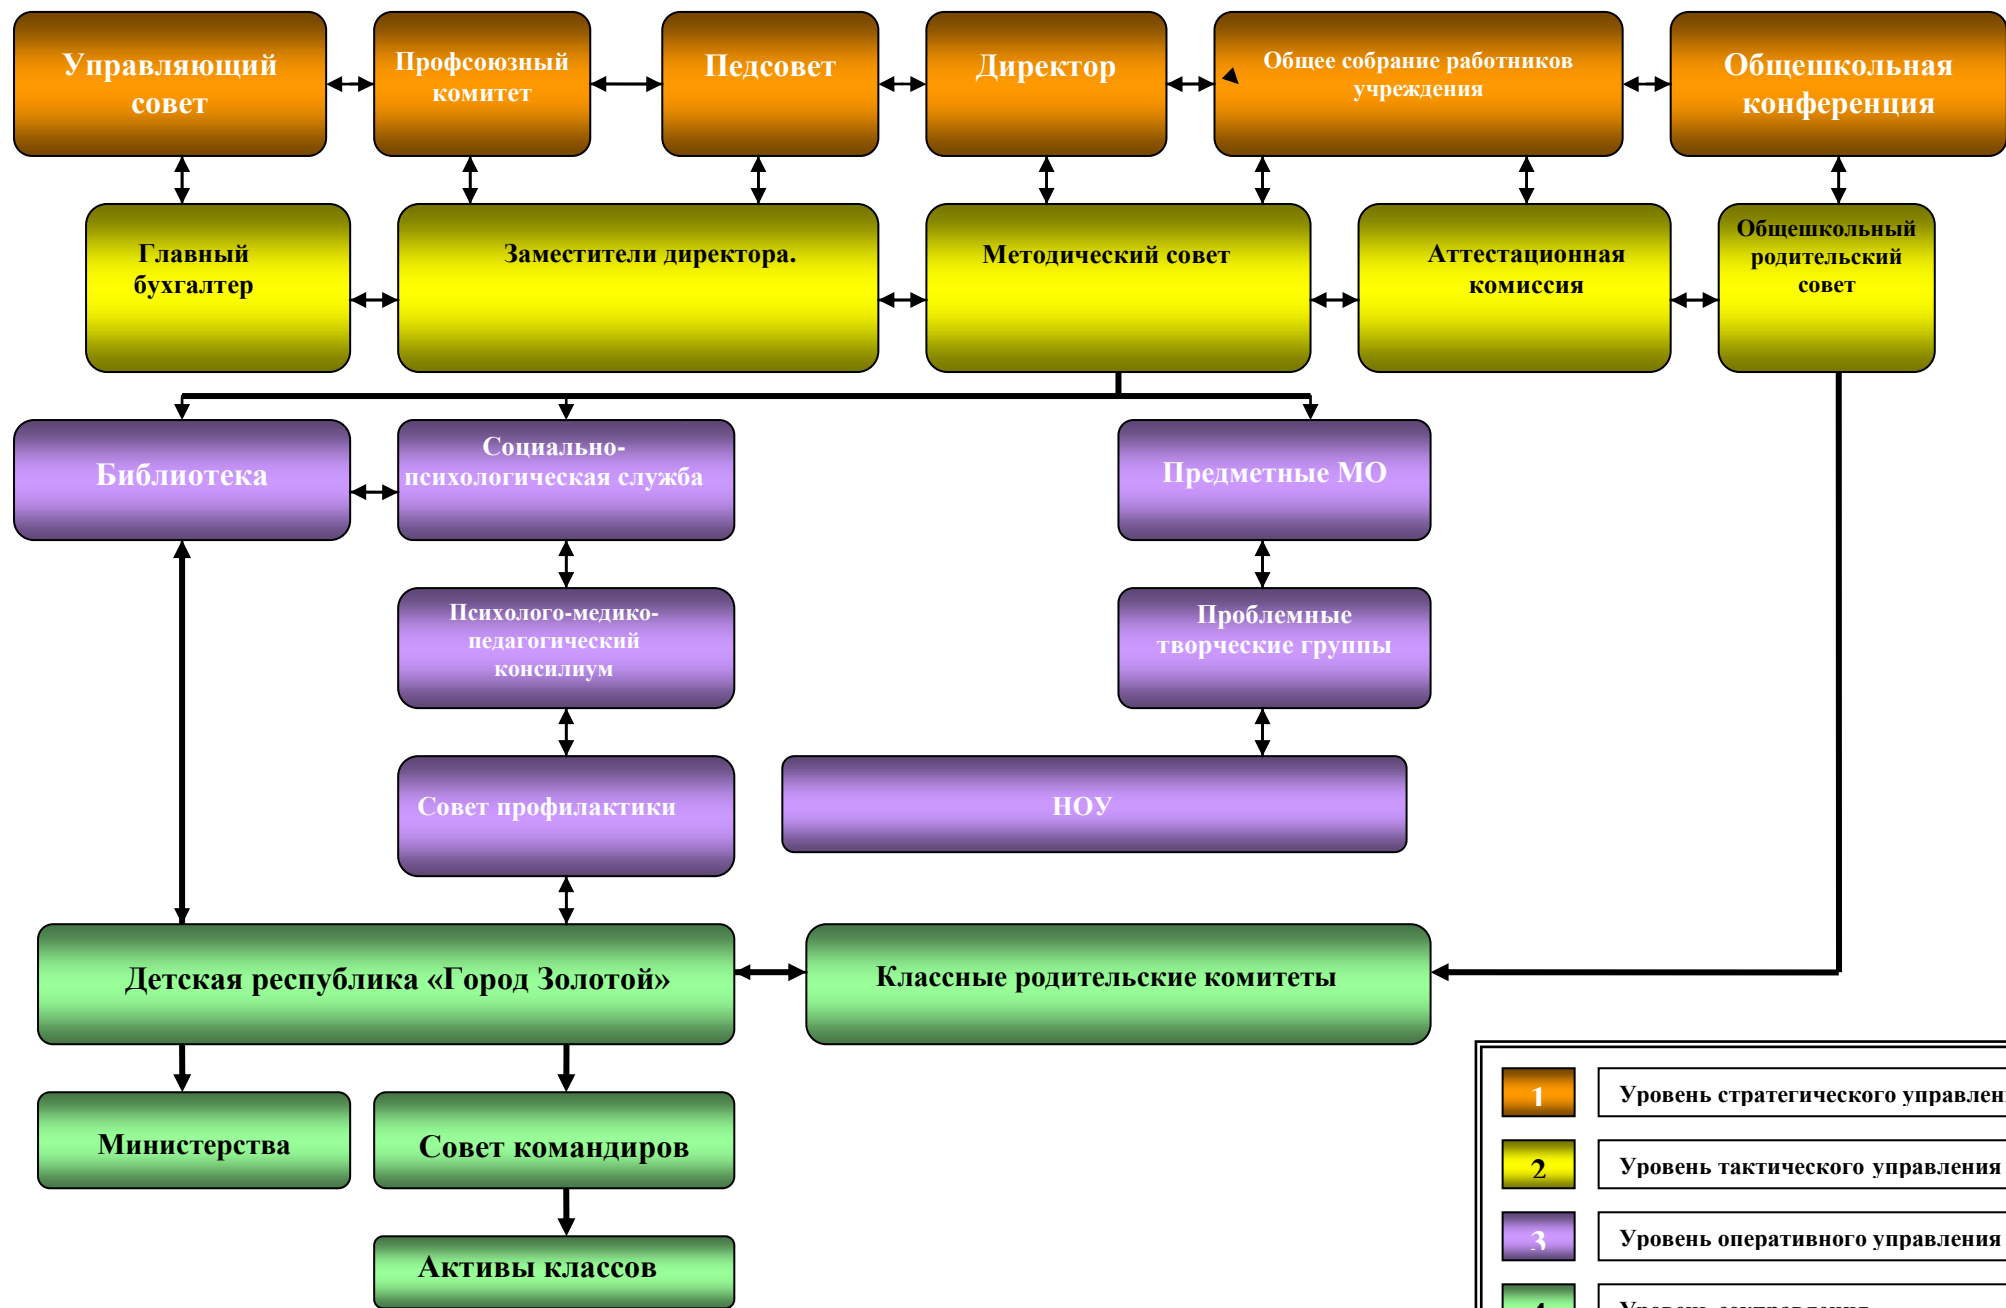

**ОРГАНИЗАЦИОННАЯ СТРУКТУРА УПРАВЛЕНИЯ  
МБОУ «СРЕДНЯЯ ОБЩЕОБРАЗОВАТЕЛЬНАЯ ШКОЛА №20» г.АНГАРСКА**

<b>1</b>	Уровень стратегического управления
<b>2</b>	Уровень тактического управления
<b>3</b>	Уровень оперативного управления
<b>4</b>	Уровень соуправления